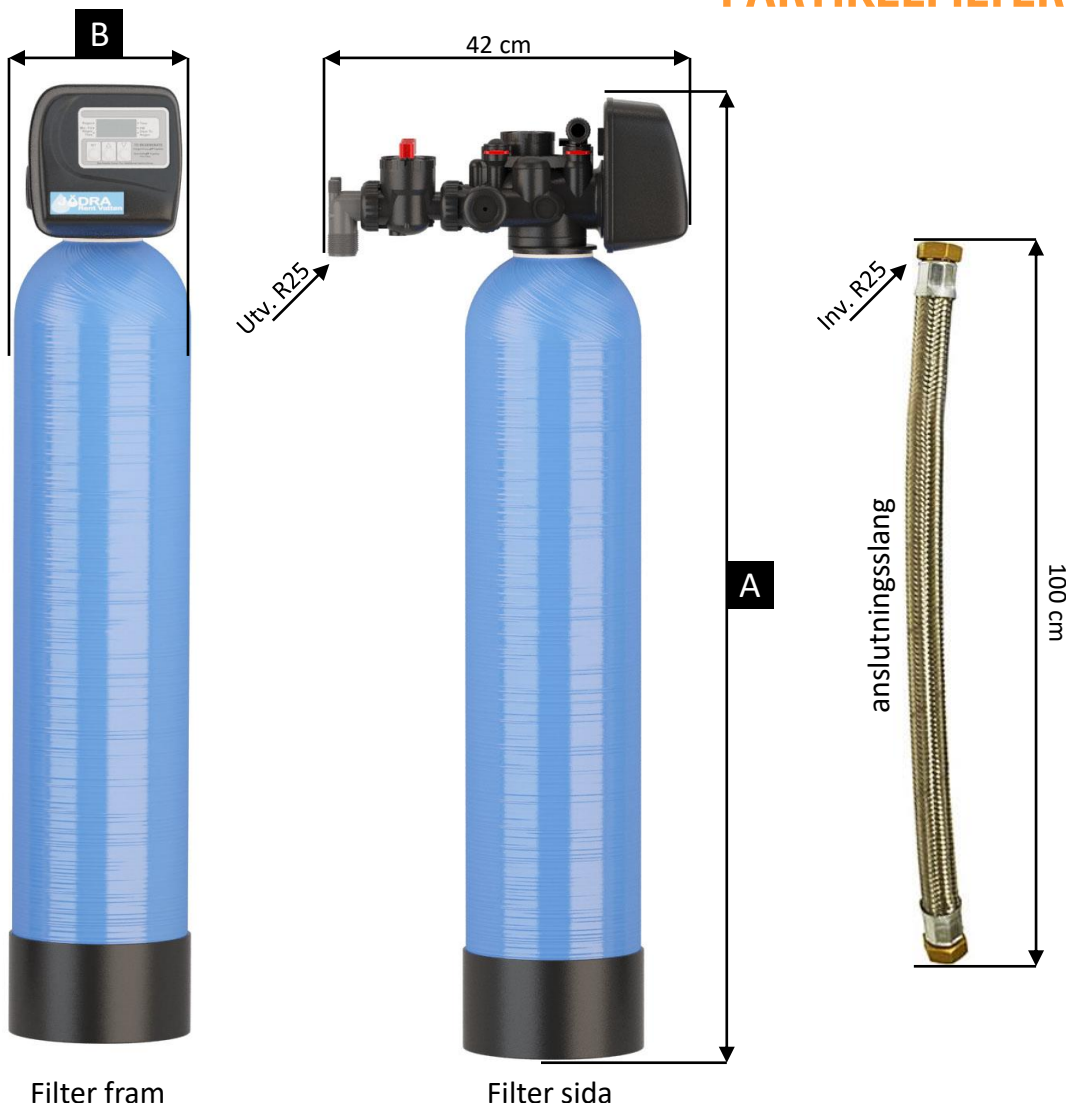

PARTIKELFILTER

Partikelfilter

- Filtrerar vattnet från partiklar ner till 5 mikrometers storlek
- Automatisk backspolning
- Mycket lite underhåll
- Låg driftkostnad
- Komplett och färdigbyggt vid leverans
- Bypass-enhet & anslutnings slangar ingår

Att tänka på

- Placeras frostfritt
- Arbetstryck mellan 2 - 6 bar
- Avloppslösning kan hantera vattnet från backspolning

Styrsystem från **CLACK USA**

Filtrering

Filtermassans porösa ojämna yta gör det till ett idealiskt filter där det finns behov av att ta bort partiklar. Den är lätt att backspola och därmed går det åt mindre vatten för backspolning i jämförelse med andra filtermassor för partikelrensning. Filtret backspolas med jämna intervall.

PARTIKELFILTER

Filter fram

Filter sida

| Modell | M | L | XL |
|--------------------------------------|--------------|--------------|--------------|
| Reningsflöde | 25 liter/min | 30 liter/min | 40 liter/min |
| Flödeskrav | 25 liter/min | 28 liter/min | 35 liter/min |
| Mått A | 132 cm | 158 cm | 153 cm |
| Mått B | 27 cm | 27 cm | 31 cm |
| Vattenåtgång vid backspolning | 390 liter | 450 liter | 600 liter |
| Spänning | 230V | | |
| Krav avlopp | Ja | | |
| Anslutning | R25 | | |