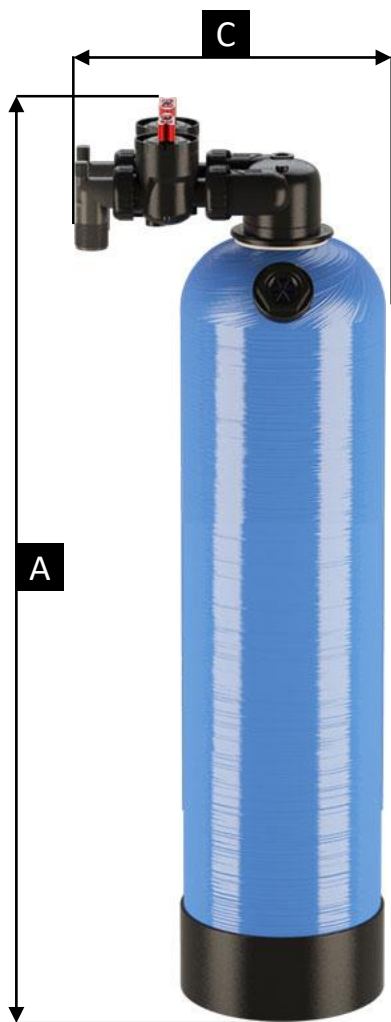

AVSYRNINGSFILTER BALANS

Avsyrningsfilter

- Höjer vattnets pH-värde, alkalinitet & hårdhet samt motverkar aggressiv kolsyra
- Komplet och färdigbyggt vid leverans
- Bypass-enhet & anslutnings slangar ingår

Att tänka på

- Placeras frostfritt
- Arbetstryck mellan 2 - 6 bar
- Avloppslösning kan hantera vattnet från backspolning

Styrsystem från **CLACK USA**

Modell F

Modell A

Filtermassa

Filtermassan i våra avsyrningsfilter anpassas till det vatten som ni får från brunnen. Det finns många olika filtermassor på marknaden för ändamålet och vi gör en enskild bedömning för att hitta den bästa lösningen för just ert vatten och användande. Med ett gediget utbud av avsyrningsmassor på lager kan vi skräddarsy en optimal lösning för era behov.

Filtermassan i avsyrningsfilter förbrukas och fylls enkelt på via påfyllnadshål på sidan av filtret.

Med eller utan backspolning

Avsyrningsfilter kan väljas med eller utan backspolning. Backspolande filter renar massan från orenheter samt luckrar upp och motverkar spår bildning. Är vattnet ren för övrigt kan ett filter utan spolning användas och krav på el/avlopp elimineras. Om möjligt är dock backspolande filter ofta att föredra.

Garanterat bra vatten

Tydliga och starka garantier som grund, mycket goda referenser över hela Sverige som följd.
Samt lägsta prisgaranti 10%!

Modell F

Modell A

Modell A

	BALANS F			BALANS A		
Modell	S	M	L	S	M	L
Max reningsflöde	20 liter/min	25 liter/min	35 liter/min	20 liter/min	25 liter/min	35 liter/min
Flödeskrav		-		25 liter/min		35 liter/min
Mått A	126 cm	152 cm	147 cm	132 cm	158 cm	153 cm
Mått B	27 cm		31 cm	27 cm		31 cm
Mått C	32 cm		35 cm	42 cm		42 cm
Backspolning	Nej			Ja		
Vattenåtgång vid backspolning	-			390 liter		540 liter
Spänning	-			230V		
Krav avlopp	Nej			Ja		
Anslutning	R25			R25		