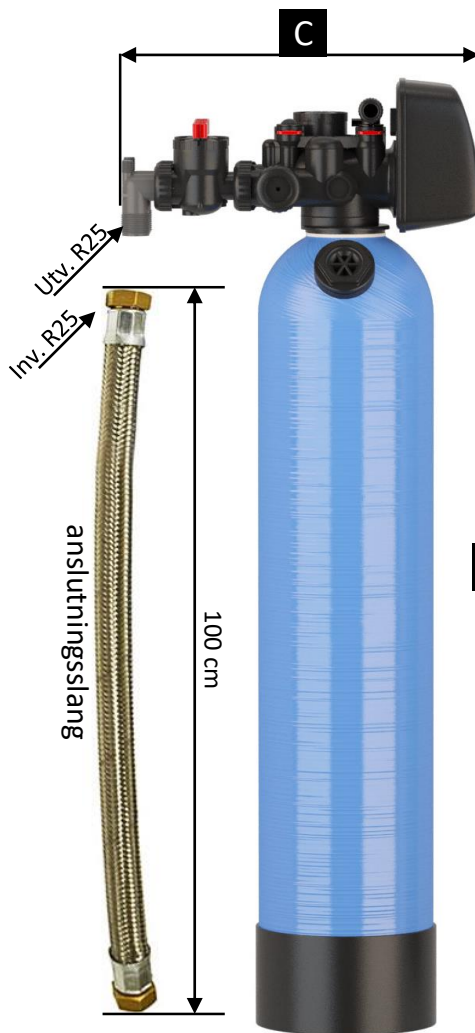

AVSYRNINGSFILTER BALANS

Avsyrningsfilter

- Höjer vattnets pH-värde, alkalinitet & hårdhet samt motverkar aggressiv kolsyra
- Komplet och färdigbyggt vid leverans
- Bypass-enhet & anslutnings slangar ingår

Att tänka på

- Placeras frostfritt
- Arbetstryck mellan 2 - 6 bar
- Avloppslösning kan hantera vattnet från backspolning

Styrsystem från **CLACK USA**

Modell F

Modell A

Filtermassa

Filtermassan i våra avsyrningsfilter anpassas till det vatten som ni får från brunnen. Det finns många olika filtermassor på marknaden för ändamålet och vi gör en enskild bedömning för att hitta den bästa lösningen för just ert vatten och användande. Med ett gediget utbud av avsyrningsmassor på lager kan vi skräddarsy en optimal lösning för era behov.

Filtermassan i avsyrningsfilter förbrukas och fylls enkelt på via påfyllnadshål på sidan av filtret.

Med eller utan backspolning

Avsyrningsfilter kan väljas med eller utan backspolning. Backspolande filter renar massan från orenheter samt luckrar upp och motverkar spår bildning. Är vattnet ren för övrigt kan ett filter utan spolning användas och krav på el/avlopp elimineras. Om möjligt är dock backspolande filter ofta att föredra.

Garanterat bra vatten

Tydliga och starka garantier som grund, mycket goda referenser över hela Sverige som följd.
Samt lägsta prisgaranti 10%!

Modell F

Modell A

Modell A

	BALANS F			BALANS A		
Modell	S	M	L	S	M	L
Max reningsflöde	20 liter/min	25 liter/min	35 liter/min	20 liter/min	25 liter/min	35 liter/min
Flödeskrav		-		25 liter/min		35 liter/min
Mått A	126 cm	152 cm	147 cm	132 cm	158 cm	153 cm
Mått B	27 cm		31 cm	27 cm		31 cm
Mått C	32 cm		35 cm	42 cm		42 cm
Backspolning	Nej			Ja		
Vattenåtgång vid backspolning	-			390 liter		540 liter
Spänning	-			230V		
Krav avlopp	Nej			Ja		
Anslutning	R25			R25		