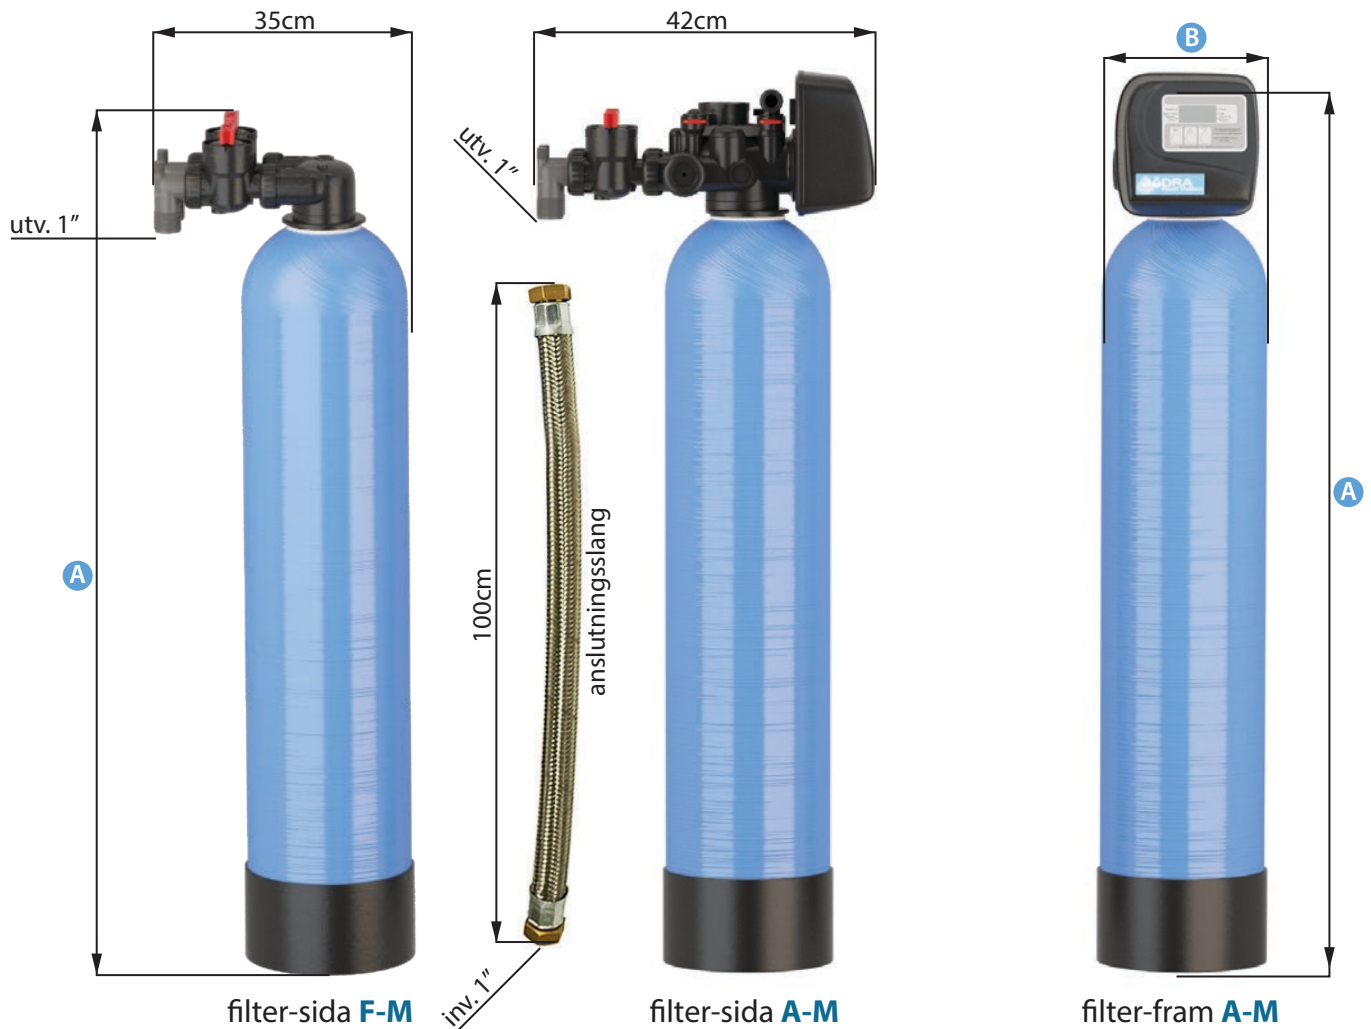

Filtret behöver då tillgång till el och avlopp i närheten av tänkt filterplacering. Backspolningen motverkar spårbildning i filtermassan samt spolar rent filtermassan från orenheter som fastnat i massan.

Ett backspolande kolfilter kan förlänga livslängden på kolet så byten av filtermassan ej behöver göras lika ofta.

Samtliga våra kolfilter levereras direkt till dörr, färdigt för installation. På JRV system betyder färdigt för installation att filtret är monterat och klart och levereras med bypassenhet och anslutnings slangar.

Att tänka på

- Vattenfiltret skall placeras frostfritt
- Vattenfiltret har ett arbetstryck mellan 2 - 6 bar
- Avloppslösning kan hantera volymen vatten vid filtrets backspolning

Modell F
utan backspolning

Modell A
med backspolning

BYPASS

JÄDRA KOLFILTER

Modellbenämning	A-M	F-M
Utförande	Backspolning	Flöde
Reningsflöde (liter/min)	25	25
Mått A	153	147
Mått B	31	31
Vattenåtgång backspolning	200 liter	-
Krav EI & Avlopp	Ja	Nej
Röranslutning	1"	1"