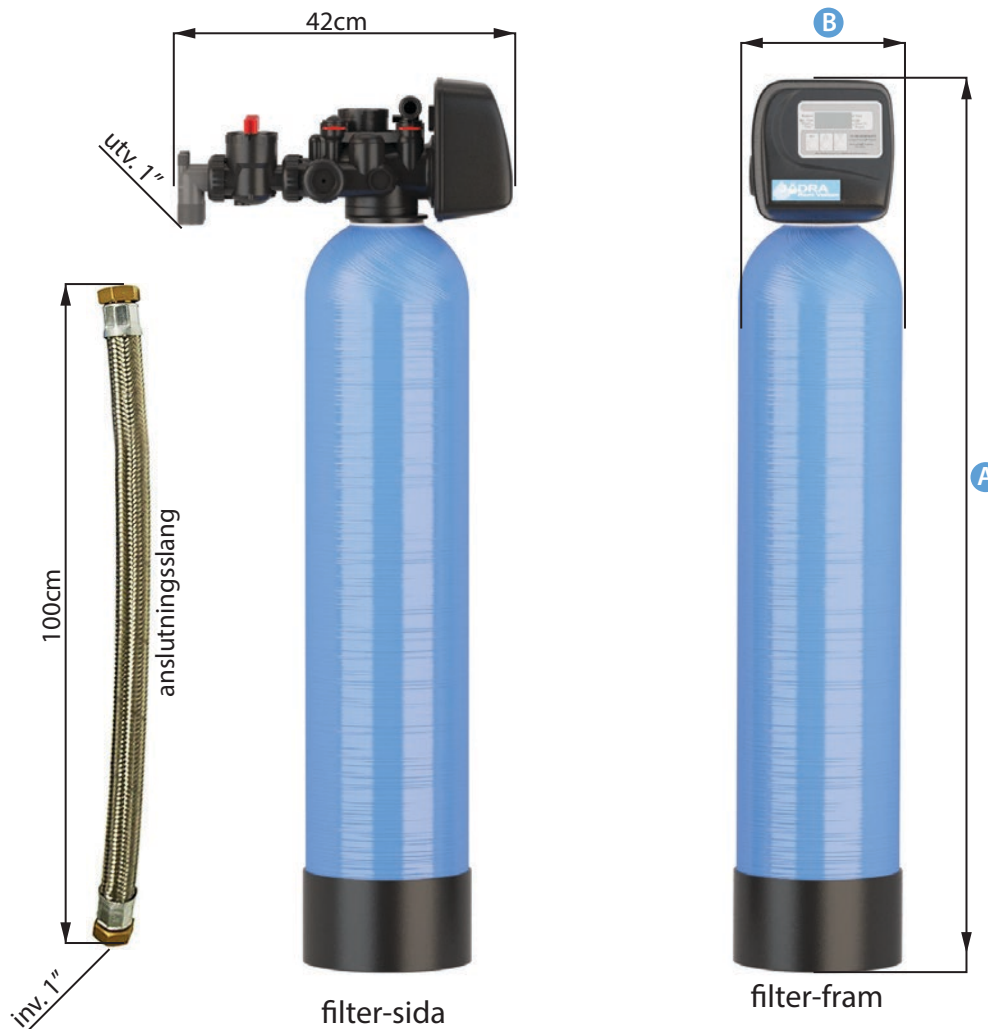

JÄDRA Järnfilter GALANT

Modellbenämning	S	M	L
Reningsflöde (liter/min)	20	25	30
Flödeskrav (liter/min)	20	23	30
Mått A	132	158	153
Mått B	27	27	31
Vattenåtgång backspolning	320 liter	390 liter	450 liter
Krav EI & Avlopp	Ja	Ja	Ja
Röranslutning	1"	1"	1"
Luftinjektor	ingår	ingår	ingår
Tryckkärl (minimum)	50 liter	50 liter	50 liter

Tryckkärl av modell hydrofor med självavlftning rekommenderas för optimal rening för samtliga modeller