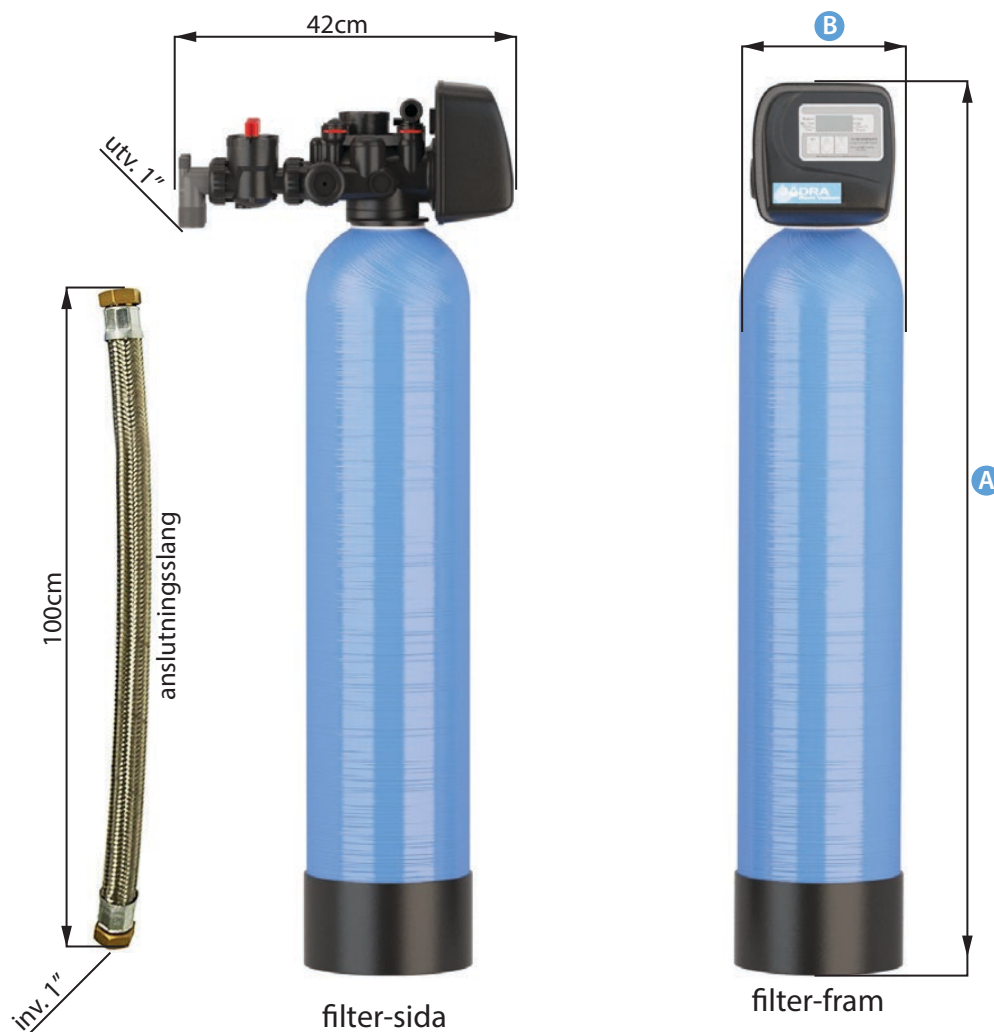

JÄDRA Järnfilter GALANT

Modellbenämning	S	M	L
Reningsflöde (liter/min)	20	25	30
Flödeskrav (liter/min)	20	23	30
Mått A	132	158	153
Mått B	27	27	31
Vattenåtgång backspolning	320 liter	390 liter	450 liter
Krav EI & Avlopp	Ja	Ja	Ja
Röranslutning	1"	1"	1"